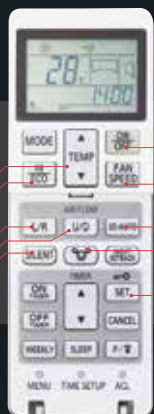

Vår värmeump **NETSU Multi, Duo & Trippel.** Komfort och design med tyst jämn värmefördelning.

NETSU Multi från Mitsubishi Heavy passar in i den nordiska interiören med inredningar i färgen Pure White. NETSU har många av de finesser som dagens toppmodeller har, t.ex: styrning via inbyggd WiFi*, "smart timer" och 10°C -funktion.

Som tillval finns KNX, Touchpanel och GSM-styrning,

* (Golvmodell har WiFi som tillval).

Temperaturjustering
Hi-power & Eco drift

Horisontell luftfrikning
Vertikal luftfrikning
Tyst funktion

Självljysande
AV/PA-knapp

Fläkthastighet

3D Auto

Självrengöring

Smart timer
funktion

Smart Timer
Avancerad vecko-timer integrerad

Roll Back
Återställer anläggningen till samma värden
den hade vid installation

LED Brightness
Sänk eller stäng av driftljusen på inredelen